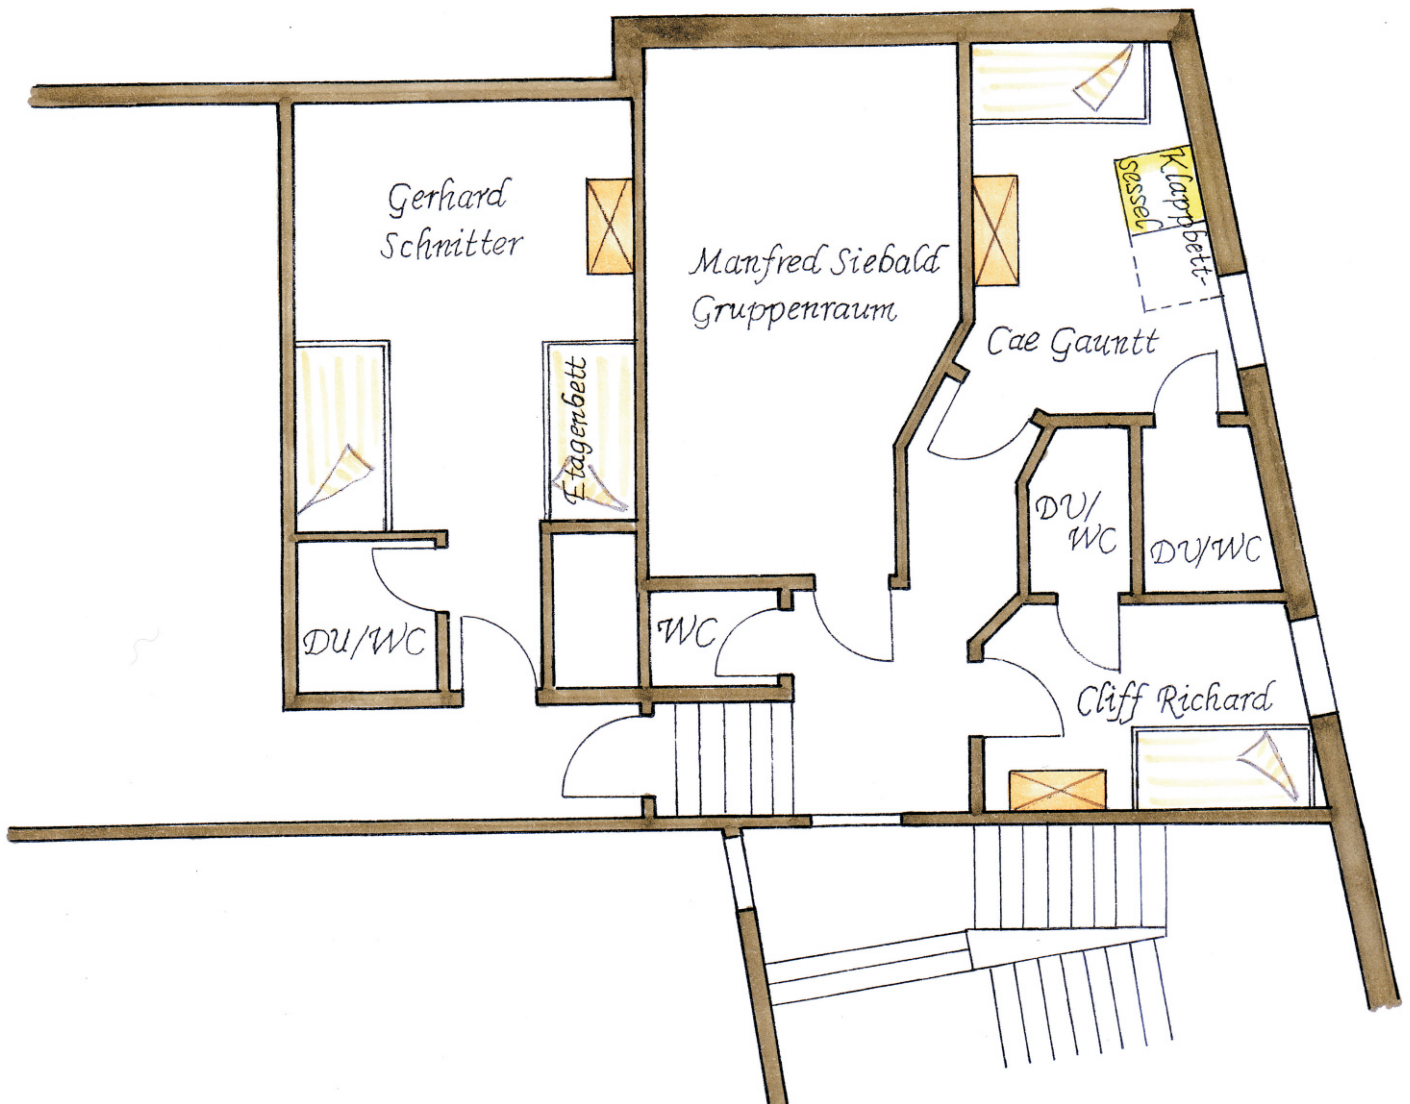

Zimmerbelegungsplan für das Haus der Musik und Begegnung

Marktstraße 14
74585 Rot am See - Brettheim

07958/925035
info@hdmub.de

21 Zimmer mit 46 Betten

Zimmerbelegungsplan für das Haus der Musik und Begegnung

HAUS DER MUSIK
UND BEGEGNUNG

OBERGESCHOSS

ERDGESCHOSS

DACHGESCHOSS

OBERGESCHOSS

Stockwerk	Zimmer	Art	Name
EG	Nicolai	Bett Klappbettsessel	
EG	Hausmann (Leiterz.)	Bett	
EG	Tersteegen	Bett	
EG	Claudius	Bett Bett Bett	
EG	Bonhoeffer	Bett Bett Klappbettsessel	
OG	Händel	Bett Bett Klappbettsessel	
OG	Schütz	Bett Bett	
OG	Haydn	Bett Bett	
OG	Petzold	Bett Klappbettsessel	
OG	Stern	Bett Bett	
OG	Mendelssohn	Bett Klappbettsessel	
OG	Bach	Bett Bett	
DG	Miriam	Bett Bett	
DG	Mose	Bett Klappbettsessel	
DG	Asaf	Bett Bett	
DG	David	Ausziehsofa (2 P.) Bett Klappbettsofa	
DG	Salomo	Doppelbett Klappbettsofa	
DG	Deborah	Bett Klappbettsofa	
OG2	Cliff Richard	Bett	
OG2	Cae Gauntt	Bett Klappbettsofa	
OG2	Gerhard Schnitter	Bett Bett Bett	

Insgesamt: 21 Zimmer mit 46 Betten.