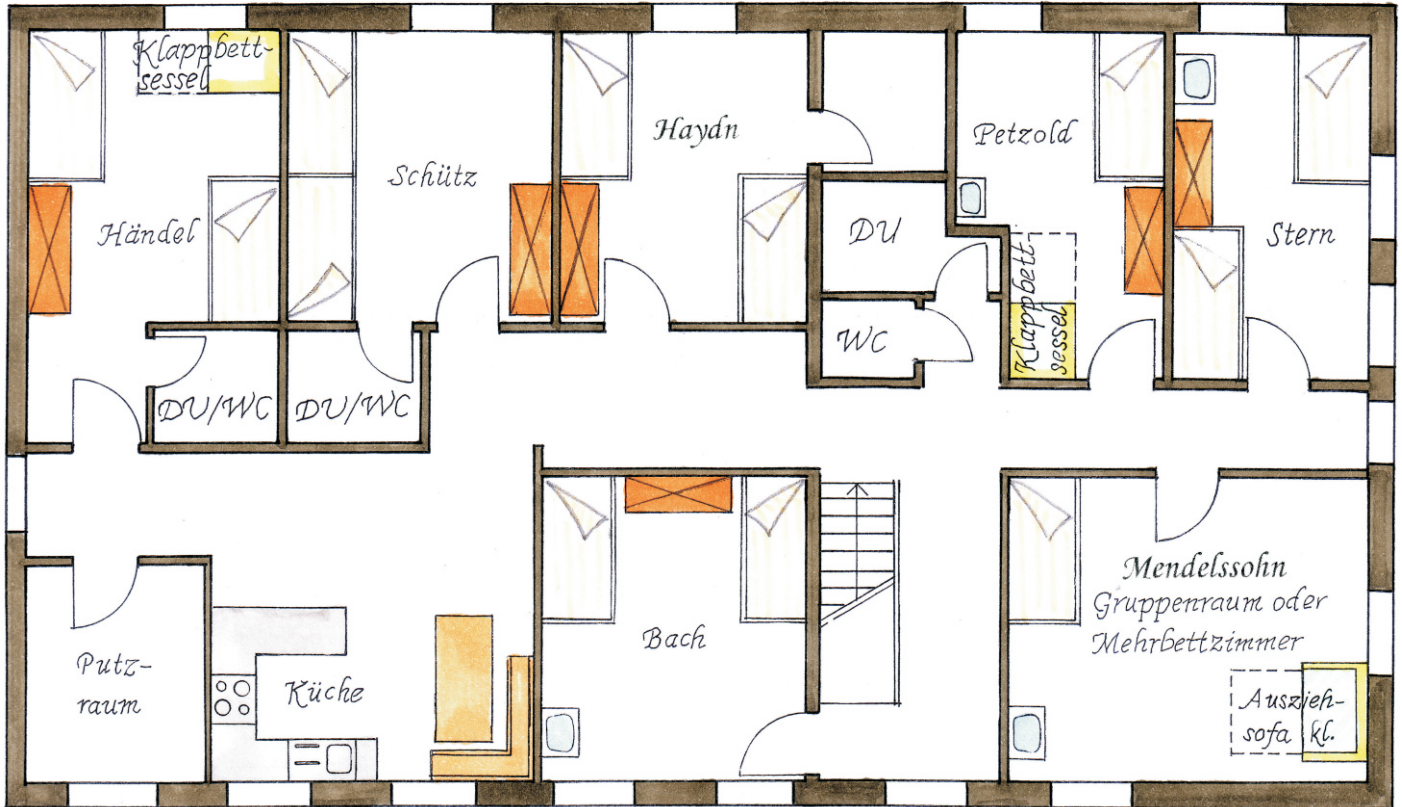

Zimmerbelegungsplan für das Haus der Musik und Begegnung

Marktstraße 14
74585 Rot am See - Brettheim

07958/925035
info@hdmub.de

21 Zimmer mit 46 Betten

Zimmerbelegungsplan für das Haus der Musik und Begegnung

HAUS DER MUSIK
UND BEGEGNUNG

OBERGESCHOSS

ERDGESCHOSS

DACHGESCHOSS

OBERGESCHOSS

Stockwerk	Zimmer	Art	Name
EG	Nicolai	Bett Klappbettsessel	
EG	Hausmann (Leiterz.)	Bett	
EG	Tersteegen	Bett	
EG	Claudius	Bett Bett Bett	
EG	Bonhoeffer	Bett Bett Klappbettsessel	
OG	Händel	Bett Bett Klappbettsessel	
OG	Schütz	Bett Bett	
OG	Haydn	Bett Bett	
OG	Petzold	Bett Klappbettsessel	
OG	Stern	Bett Bett	
OG	Mendelssohn	Bett Klappbettsessel	
OG	Bach	Bett Bett	
DG	Miriam	Bett Bett	
DG	Mose	Bett Klappbettsessel	
DG	Asaf	Bett Bett	
DG	David	Ausziehsofa (2 P.) Bett Klappbettsofa	
DG	Salomo	Doppelbett Klappbettsofa	
DG	Deborah	Bett Klappbettsofa	
OG2	Cliff Richard	Bett	
OG2	Cae Gauntt	Bett Klappbettsofa	
OG2	Gerhard Schnitter	Bett Bett Bett	

Insgesamt: 21 Zimmer mit 46 Betten.