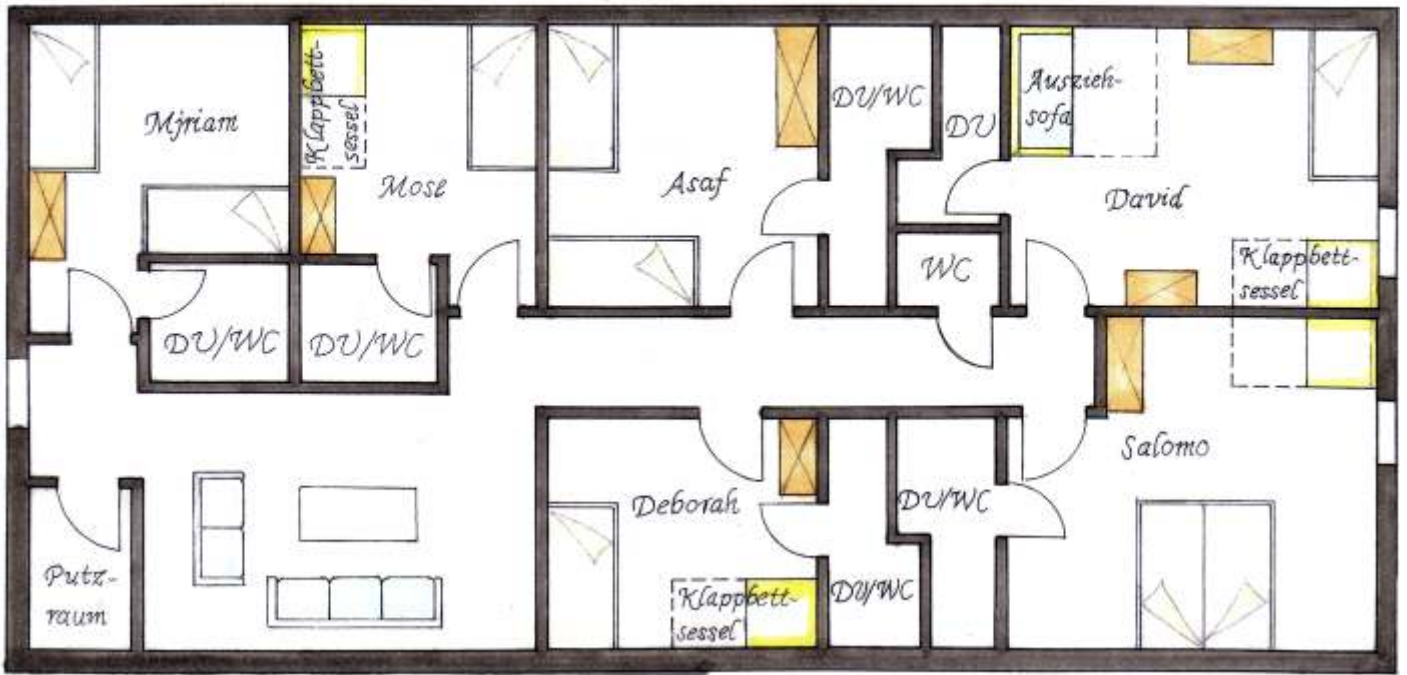

Zimmerbelegungsplan für das Haus der Musik und Begegnung

Marktstraße 14
74585 Rot am See - Brettheim

07958/925035
info@hdmub.de

21 Zimmer mit 46 Betten

Zimmerbelegungsplan für das Haus der Musik und Begegnung

HAUS DER MUSIK
UND BEGEGNUNG

OBERGESCHOSS

ERDGESCHOSS

DACHGESCHOSS

OBERGESCHOSS

Stockwerk	Zimmer	Art	Name
EG	Nicolai	Bett Klappbettsessel	
EG	Hausmann (Leiterz.)	Bett	
EG	Tersteegen	Bett	
EG	Claudius	Bett Bett Bett	
EG	Bonhoeffer	Bett Bett Klappbettsessel	
OG	Händel	Bett Bett Klappbettsessel	
OG	Schütz	Bett Bett	
OG	Haydn	Bett Bett	
OG	Petzold	Bett Klappbettsessel	
OG	Stern	Bett Bett	
OG	Mendelssohn	Bett Klappbettsessel	
OG	Bach	Bett Bett	
DG	Miriam	Bett Bett	
DG	Mose	Bett Klappbettsessel	
DG	Asaf	Bett Bett	
DG	David	Ausziehsofa (2 P.) Bett Klappbettsofa	
DG	Salomo	Doppelbett Klappbettsofa	
DG	Deborah	Bett Klappbettsofa	
OG2	Cliff Richard	Bett	
OG2	Cae Gauntt	Bett Klappbettsofa	
OG2	Gerhard Schnitter	Bett Bett Bett	

Insgesamt: 21 Zimmer mit 46 Betten.