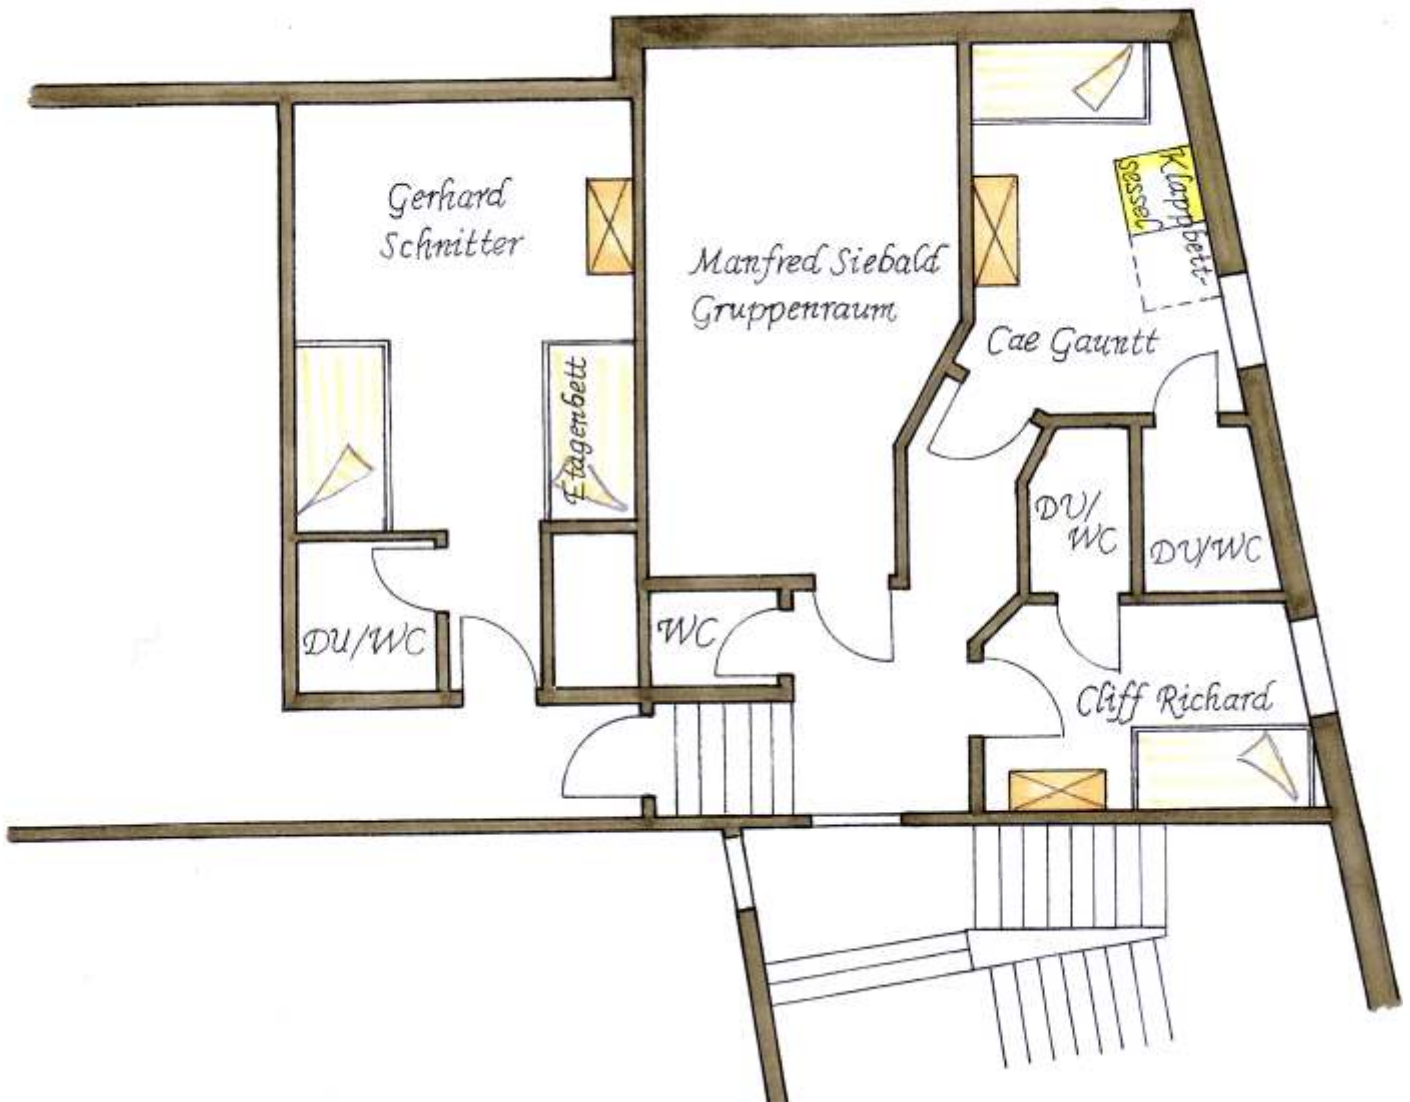

Zimmerbelegungsplan für das Haus der Musik und Begegnung

Marktstraße 14
74585 Rot am See - Brettheim

07958/925035
info@hdmub.de

21 Zimmer mit 46 Betten

Zimmerbelegungsplan für das Haus der Musik und Begegnung

HAUS DER MUSIK
UND BEGEGNUNG

OBERGESCHOSS

ERDGESCHOSS

DACHGESCHOSS

OBERGESCHOSS

Stockwerk	Zimmer	Art	Name
EG	Nicolai	Bett Klappbettsessel	
EG	Hausmann (Leiterz.)	Bett	
EG	Tersteegen	Bett	
EG	Claudius	Bett Bett Bett	
EG	Bonhoeffer	Bett Bett Klappbettsessel	
OG	Händel	Bett Bett Klappbettsessel	
OG	Schütz	Bett Bett	
OG	Haydn	Bett Bett	
OG	Petzold	Bett Klappbettsessel	
OG	Stern	Bett Bett	
OG	Mendelssohn	Bett Klappbettsessel	
OG	Bach	Bett Bett	
DG	Miriam	Bett Bett	
DG	Mose	Bett Klappbettsessel	
DG	Asaf	Bett Bett	
DG	David	Ausziehsofa (2 P.) Bett Klappbettsofa	
DG	Salomo	Doppelbett Klappbettsofa	
DG	Deborah	Bett Klappbettsofa	
OG2	Cliff Richard	Bett	
OG2	Cae Gauntt	Bett Klappbettsofa	
OG2	Gerhard Schnitter	Bett Bett Bett	

Insgesamt: 21 Zimmer mit 46 Betten.